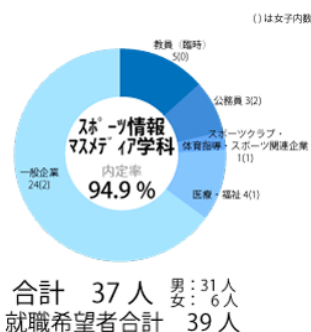

2020年度 就職実績

学部全体

体育学科

健康福祉学科

運動栄養学科

スポーツ情報 マスメディア学科

現代武道学科

子ども運動教育学科