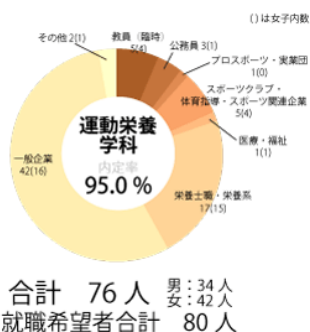

2020年度 就職実績

学部全体

体育学科

健康福祉学科

運動栄養学科

スポーツ情報 マスメディア学科

現代武道学科

子ども運動教育学科