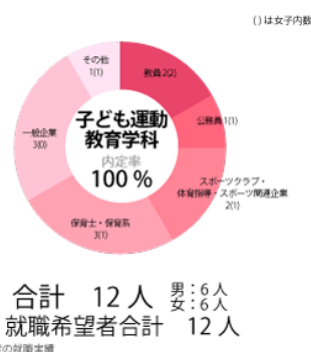

2020年度 就職実績

学部全体

体育学科

健康福祉学科

運動栄養学科

スポーツ情報 マスメディア学科

現代武道学科

子ども運動教育学科