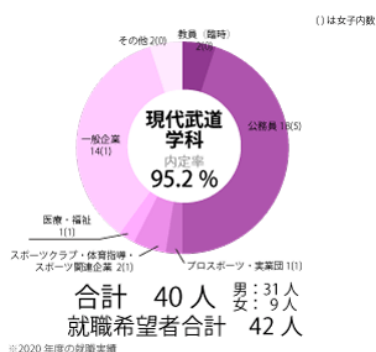

2020年度 就職実績

学部全体

体育学科

健康福祉学科

運動栄養学科

スポーツ情報 マスメディア学科

現代武道学科

子ども運動教育学科