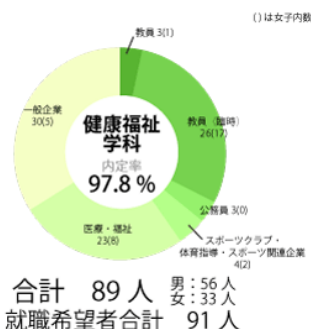

2020年度 就職実績

学部全体

体育学科

健康福祉学科

運動栄養学科

スポーツ情報 マスメディア学科

現代武道学科

子ども運動教育学科