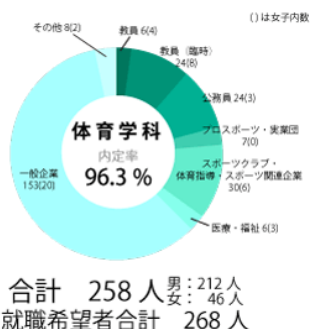

2020年度 就職実績

学部全体

体育学科

健康福祉学科

運動栄養学科

スポーツ情報 マスメディア学科

現代武道学科

子ども運動教育学科