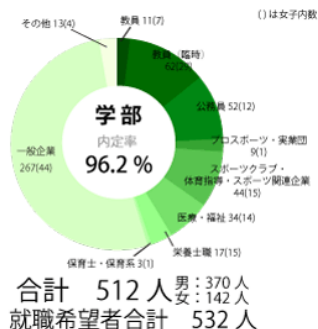

2020年度 就職実績

学部全体

体育学科

健康福祉学科

運動栄養学科

スポーツ情報 マスメディア学科

現代武道学科

子ども運動教育学科